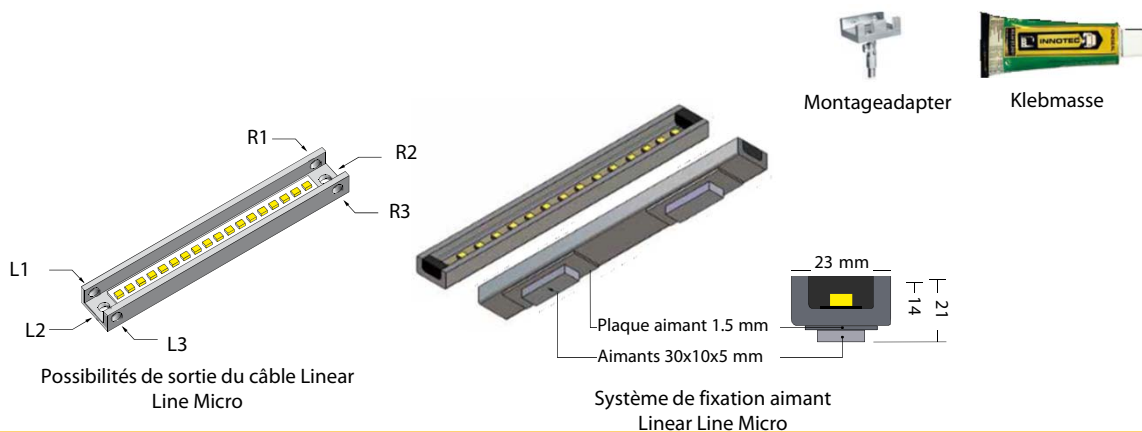

Linear Line

Wasserschütte und Beckenbeleuchtung Linear Line Micro, superhell mit Klebe- und Dichtmassemasse montiert, Baumbelichtung, Wabenspot

Linear Line Micro 2'025 Warmweiss

Linear Line Micro 2'025 Kaltweiss

Linear Line Micro 2'025 Warmweiss

Material Chromstahl V4A
 Profondeur 65 mm
 Durchmesser 200 mm
 Zubehör
 Einbaugehäuse in Chromstahl, Montageadapter für Leuchtenhalter und Erdspieß, Klebmasse

Technologie HL LED
 24 Volt DC / 80 Watt oder 160 Watt
 Warmweiss (2'700° Kelvin) 5'425 Lumen
 Kaltweiss (5'000° Kelvin) 6'168 Lumen
 Bleu 1'704 Lumen / RGBW, 3'882 Lumen

Netzgerät
 12 Volt DC / 40 oder 120 Watt
 Inkl. 2m Netzkabel mit Euro Stecker

Linear Line Micro 425 Warmweiss

Linear Line Micro RGB

Linear Line Opale225 mit Flansch

Linear Line Opale 225

Linear Line Micro unter dem Glas