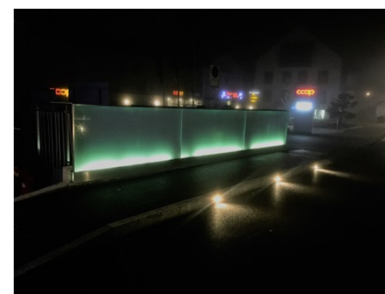

Linear Line Micro unter dem Glas