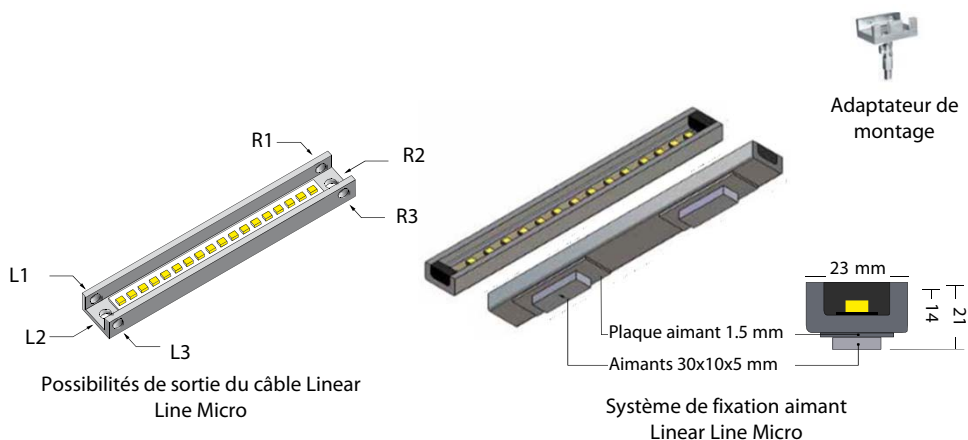

Linear Line

Éclairage de cascade et du bassin avec Linear Line Micro, installé avec colle pu spéciale
Éclairage des arbres avec nid d'abeilles Spot 9W

Linear Line Micro 2'025 blanc chaud sous le mur

Linear Line Micro 2'025 blanc froid derrière les palissades

Linear Line Micro 2'025 blanc chaud sous les marches

Matériel acier inoxydable, V4A
 Profondeur 65 mm
 Diamètre 200 mm

Accessoires
 Boîtier d'encastrement en acier inoxydable, joint d'étanchéité pour piscines liner, verre dépoli, boîtier d'encastrement pour piscine inox, gestion avec application iPhone, Android ou domotique par PWM

Linear Line Micro 425 blanc chaud

Linear Line Micro RVB

Linear Line Opale225 avec collerette

Linear Line Opale 225

Linear Line Micro installé sous le verre

Linear Line Micro RVB installé dans fontaine