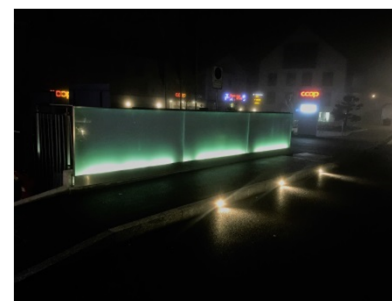

Linear Line

Éclairage de cascade et du bassin avec Linear Line Micro, installé avec colle pu spéciale
Éclairage des arbres avec nid d'abeilles Spot 9W

Linear Line Micro 2'025 blanc chaud sous le mur

Linear Line Micro 2'025 blanc froid derrière les palissades

Linear Line Micro 2'025 blanc chaud sous les marches

Matériel acier inoxydable, V4A
 Profondeur 65 mm
 Diamètre 200 mm

Accessoires
 Boîtier d'encastrement en acier inoxydable, joint d'étanchéité pour piscines liner, verre dépoli, boîtier d'encastrement pour piscine inox, gestion avec application iPhone, Android ou domotique par PWM

Linear Line Micro 425 blanc chaud

Linear Line Micro RVB

Linear Line Opale225 avec collerette

Linear Line Opale 225

Linear Line Micro installé sous le verre

Linear Line Micro RVB installé dans fontaine