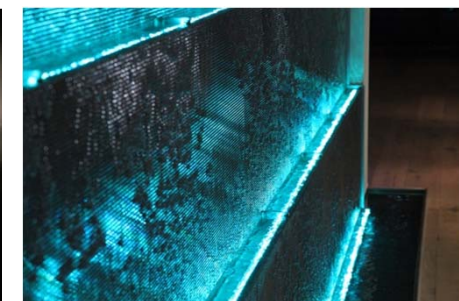

Linear Line

Éclairage de cascade et du bassin avec Linear Line Micro, installé avec colle pu spéciale
Éclairage des arbres avec nid d'abeilles Spot 9W

Linear Line Micro 2'025 blanc chaud sous le mur

Linear Line Micro 2'025 blanc froid derrière les palissades

Linear Line Micro 2'025 blanc chaud sous les marches

Matériel acier inoxydable, V4A
 Profondeur 65 mm
 Diamètre 200 mm

Accessoires
 Boîtier d'encastrement en acier inoxydable, joint d'étanchéité pour piscines liner, verre dépoli, boîtier d'encastrement pour piscine inox, gestion avec application iPhone, Android ou domotique par PWM

Linear Line Micro 425 blanc chaud

Linear Line Micro RVB

Linear Line Opale225 avec collerette

Linear Line Opale 225

Linear Line Micro installé sous le verre

Linear Line Micro RVB installé dans fontaine